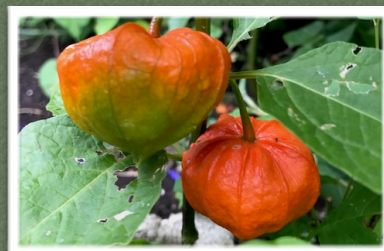

グループホームあおぞら 中庭だより

★
2019.7月号

中庭の季節のニュースや見ごろの植物をお知らせします

発行：中庭ボランティア隊

中庭の 足音

中庭でもこの時期、多様の紫陽花を楽しむことができます。この紫陽花たち、「自宅で咲く紫陽花、ぜひに中庭にも!」と、ご家族、スタッフからご提供いただいたものも少なくありません。また中庭から、株分けや挿し穂をして増やしたものが、その逆になることもあります。色々な方々の関わりにより、庭が支えられております。

いよいよ7月、夏の庭へ移っていきます。暑さに負けない、元気の出る庭となるよう「にわづくり」に取り組みます。みなさん、夏の話を見つけに、庭へおいでください

発見!!この時期の中庭植物

「ホオズキ」

開花に合わせて日本各地で開催される「ほおずき市」。浅草寺で行われるのは江戸時代からとか。みなさんご存知の馴染みの深い植物です。

●中庭ボランティア隊は、「に和・に笑・に輪・にわづくり」を合言葉に、月・水・金の午前中に活動しています（活動時間は、天候や季節によって変更があります）