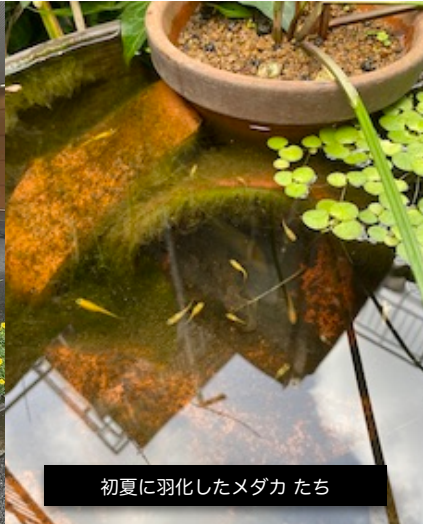

グループホームあおぞら 中庭だより

2020.9月号

中庭の季節のニュースや見ごろの植物をお知らせします

発行：中庭ボランティア隊

入口の花壇

初夏に羽化したメダカたち

秋花壇が見頃です

中庭の 足音

暑い夏が終わり、秋の気配を感じるようになりました。今夏は暑さに加えて、雨が少なく、植物にとって厳しい夏でした。新型コロナウイルス感染予防により、例年とは違う活動体制の中、改めて日頃から活動して下さる地域ボランティアのメンバーへ感謝を感じました。

さて、中庭にはこれからサルビア、ススキ、菊類、ススキ等、季節を代表する花々が咲き出します。秋の空気と香り、話題を見つけに中庭へおいでください。

桜の落葉が始まりました

発見!! この時期の中庭植物
「彼岸花：ヒガンバナ」
秋のお彼岸を象徴する花。
馴染みの深い植物です。中庭では、白花と赤花が咲いています。

芙蓉 蕾が膨らんできました 9/21

●中庭ボランティア隊は、「に和・に笑・に輪・にわづくり」を合言葉に、月・水・金の午前中に活動しています（※現在、新型コロナウイルス感染予防の為、活動を縮小して運営しております）

●一緒に活動しませんか？ 「にわづくり」のお仲間を募集しています 見学：お問合せは「あおぞら」まで