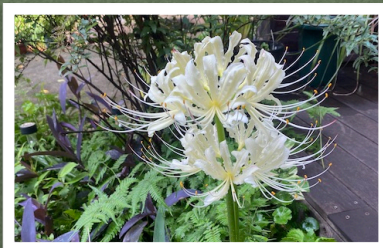

グループホームあおぞら 中庭だより

2020.9月号

中庭の季節のニュースや見ごろの植物をお知らせします

発行：中庭ボランティア隊

入口の花壇

初夏に羽化したメダカたち

秋花壇が見頃です

中庭の 足音

暑い夏が終わり、秋の気配を感じるようになりました。今夏は暑さに加えて、雨が少なく、植物にとって厳しい夏でした。新型コロナウイルス感染予防により、例年とは違う活動体制の中、改めて日頃から活動して下さる地域ボランティアのメンバーへ感謝を感じました。

さて、中庭にはこれからサルビア、ススキ、菊類、ススキ等、季節を代表する花々が咲き出します。秋の空気と香り、話題を見つけに中庭へおいでください。

桜の落葉が始まりました

発見!! この時期の中庭植物
「彼岸花：ヒガンバナ」
秋のお彼岸を象徴する花。
馴染みの深い植物です。中庭では、白花と赤花が咲いています。

芙蓉 蕾が膨らんできました 9/21

●中庭ボランティア隊は、「に和・に笑・に輪・にわづくり」を合言葉に、月・水・金の午前中に活動しています（※現在、新型コロナウイルス感染予防の為、活動を縮小して運営しております）

●一緒に活動しませんか？ 「にわづくり」のお仲間を募集しています 見学：お問合せは「あおぞら」まで