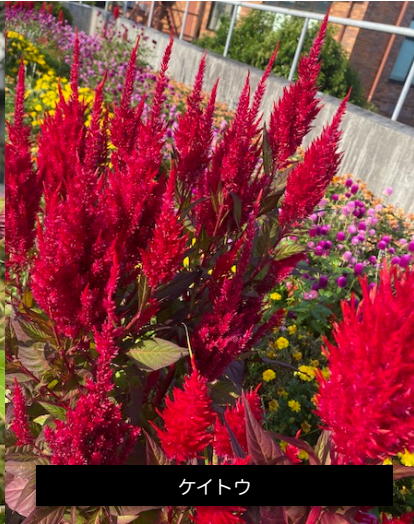

グループホームあおぞら 中庭だより

★
2022.10月号

中庭の季節のニュースや見ごろの植物をお知らせします

発行：中庭ボランティア隊

酔芙蓉 花色が白から桃色へ変化

ケイトウ

ススキ

中庭の 足音

桜の落葉が始まりました。芙蓉が咲き、ススキの穂が揺れ、緩やかな日差しに秋の花壇が引き立ちます。中庭に咲く芙蓉は酔芙蓉（スイフヨウ）。午前は白色、一日をかけて徐々に変化をし、夕方には桃色となります。お酒に酔ったように見えることから「酔芙蓉」と名付けられたそうです。

心地の良い季節、金木犀の香りの中、どうぞ中庭で季節の便りをお楽しみください。

金木犀

屋上花壇が見頃です

発見!! この時期の中庭植物 「ブットレア」

長い円錐状の花穂。夏の初めから秋まで長く咲き続けます。甘く香る花穂に、蝶が集まるため、「バタフライブッシュ」の別名があります。中庭では白と藤色の2色楽しめます。

彼岸花

- 中庭ボランティア隊は、現在、新型コロナウイルス感染予防の為、活動を縮小して運営しております
- あおぞら開設時に発足した「中庭ボランティア隊」の活動も20年が経ちました。活動を支えてくださる地域のみなさま、関係者の方々、誠にありがとうございます。今後ともよろしく願い申し上げます。