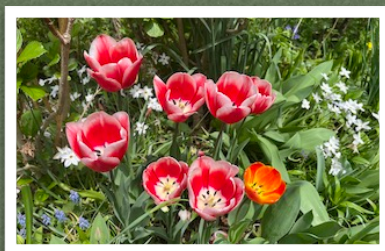

待ちに待った桜の開花、気温も上がり、次々に新芽が吹き出してきています。池のメダカの動きも活発になってきました。

さて、桜の後には、雪柳、牡丹、木香薔薇、鉄線、藤。今年は初めて白色の藤も楽しめそうです。町田花壇コンクールに参加する花壇も見ごろを迎えています。どうぞ中庭で心と身体を動かし、季節の便りをお楽しみください。

屋上花壇

極楽鳥花

発見!! この時期の中庭植物 「チューリップ」

名札はなくとも自然と名前が出てくるチューリップ。中庭に欠かせない春の植物のひとつです。「さいたさいた チューリップのはなが」今年も歌声が聴こえてきます。