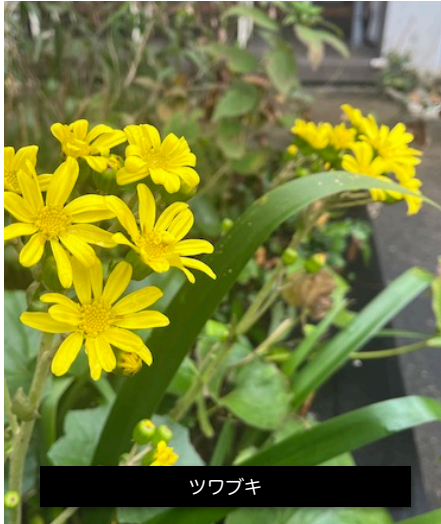

# グループホームあおぞら 中庭だより

★  
2024.12月号

中庭の季節のニュースや見ごろの植物をお知らせします

発行：に和・に笑・に輪・にわづくり-中庭ボランティア隊

ツワブキ

紅葉のドウダンツツジ

菊

## 中庭の 足音

ドウダンツツジ、サルスベリ、イチョウの紅葉が始まりました。楓や桜、梅、カシワバアジサイ、カツラ、フジ、多肉植物等、他にも紅葉を期待できる植物を配しています。秋の深まりと共に、変化する風景をご覧ください。そして、晩秋の中庭のシンボル、皇帝ダリアも咲き出しています。日照が短くなると咲くキク科の植物。花期は約1ヶ月。見上げる背丈のその姿は、陽だまりの2階回遊デッキも良い鑑賞場所の一つです。

日を追うごとに気温も下がり、秋が深まっています。暖かい時間や陽だまりを活用して、どうぞ中庭で心と身体を動かし、季節の便りをお楽しみください。

春花壇の植付け準備中

中庭のモミの木がクリスマス装飾されました